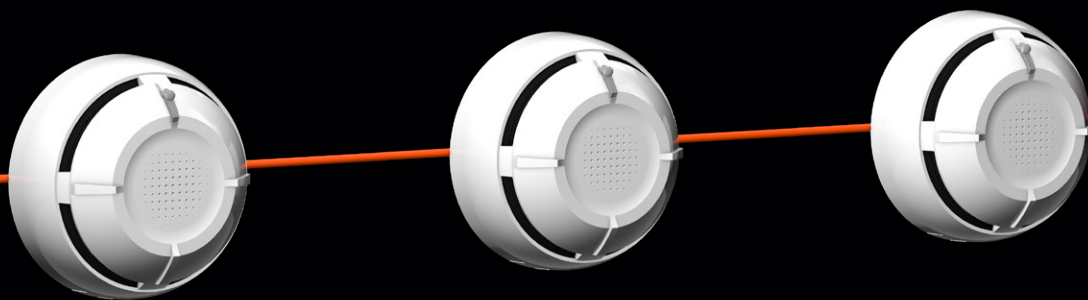

STRELETZ-CLOUD

СПЕКТР

Темная сторона «Стрельца»

Видео:

«Спектр» – структурная схема

Есть распространенное заблуждение, что «АРГУС-СПЕКТР» производит только беспроводную технику. На самом деле, мы, как и наши конкуренты, тоже производим проводное оборудование. Наша проводная система называется «Спектр».

К ППКП Панель-3-ПРО можно подключать не только радиоканальные, но и проводные адресные извещатели, оповещатели и средства автоматки. **Гибридный ППКП** позволяет обходить ограничения, которые есть у только беспроводных или только проводных систем.

Межпанельный интерфейс позволяет объединить до 30 Панелей-3-ПРО в одну систему. К каждой можно привязать до 1920 устройств, 512 из которых могут быть извещателями.

Отличительная особенность системы – облачный сервис Strelitz-Cloud для удаленного подключения и непрерывного контроля за объектом.