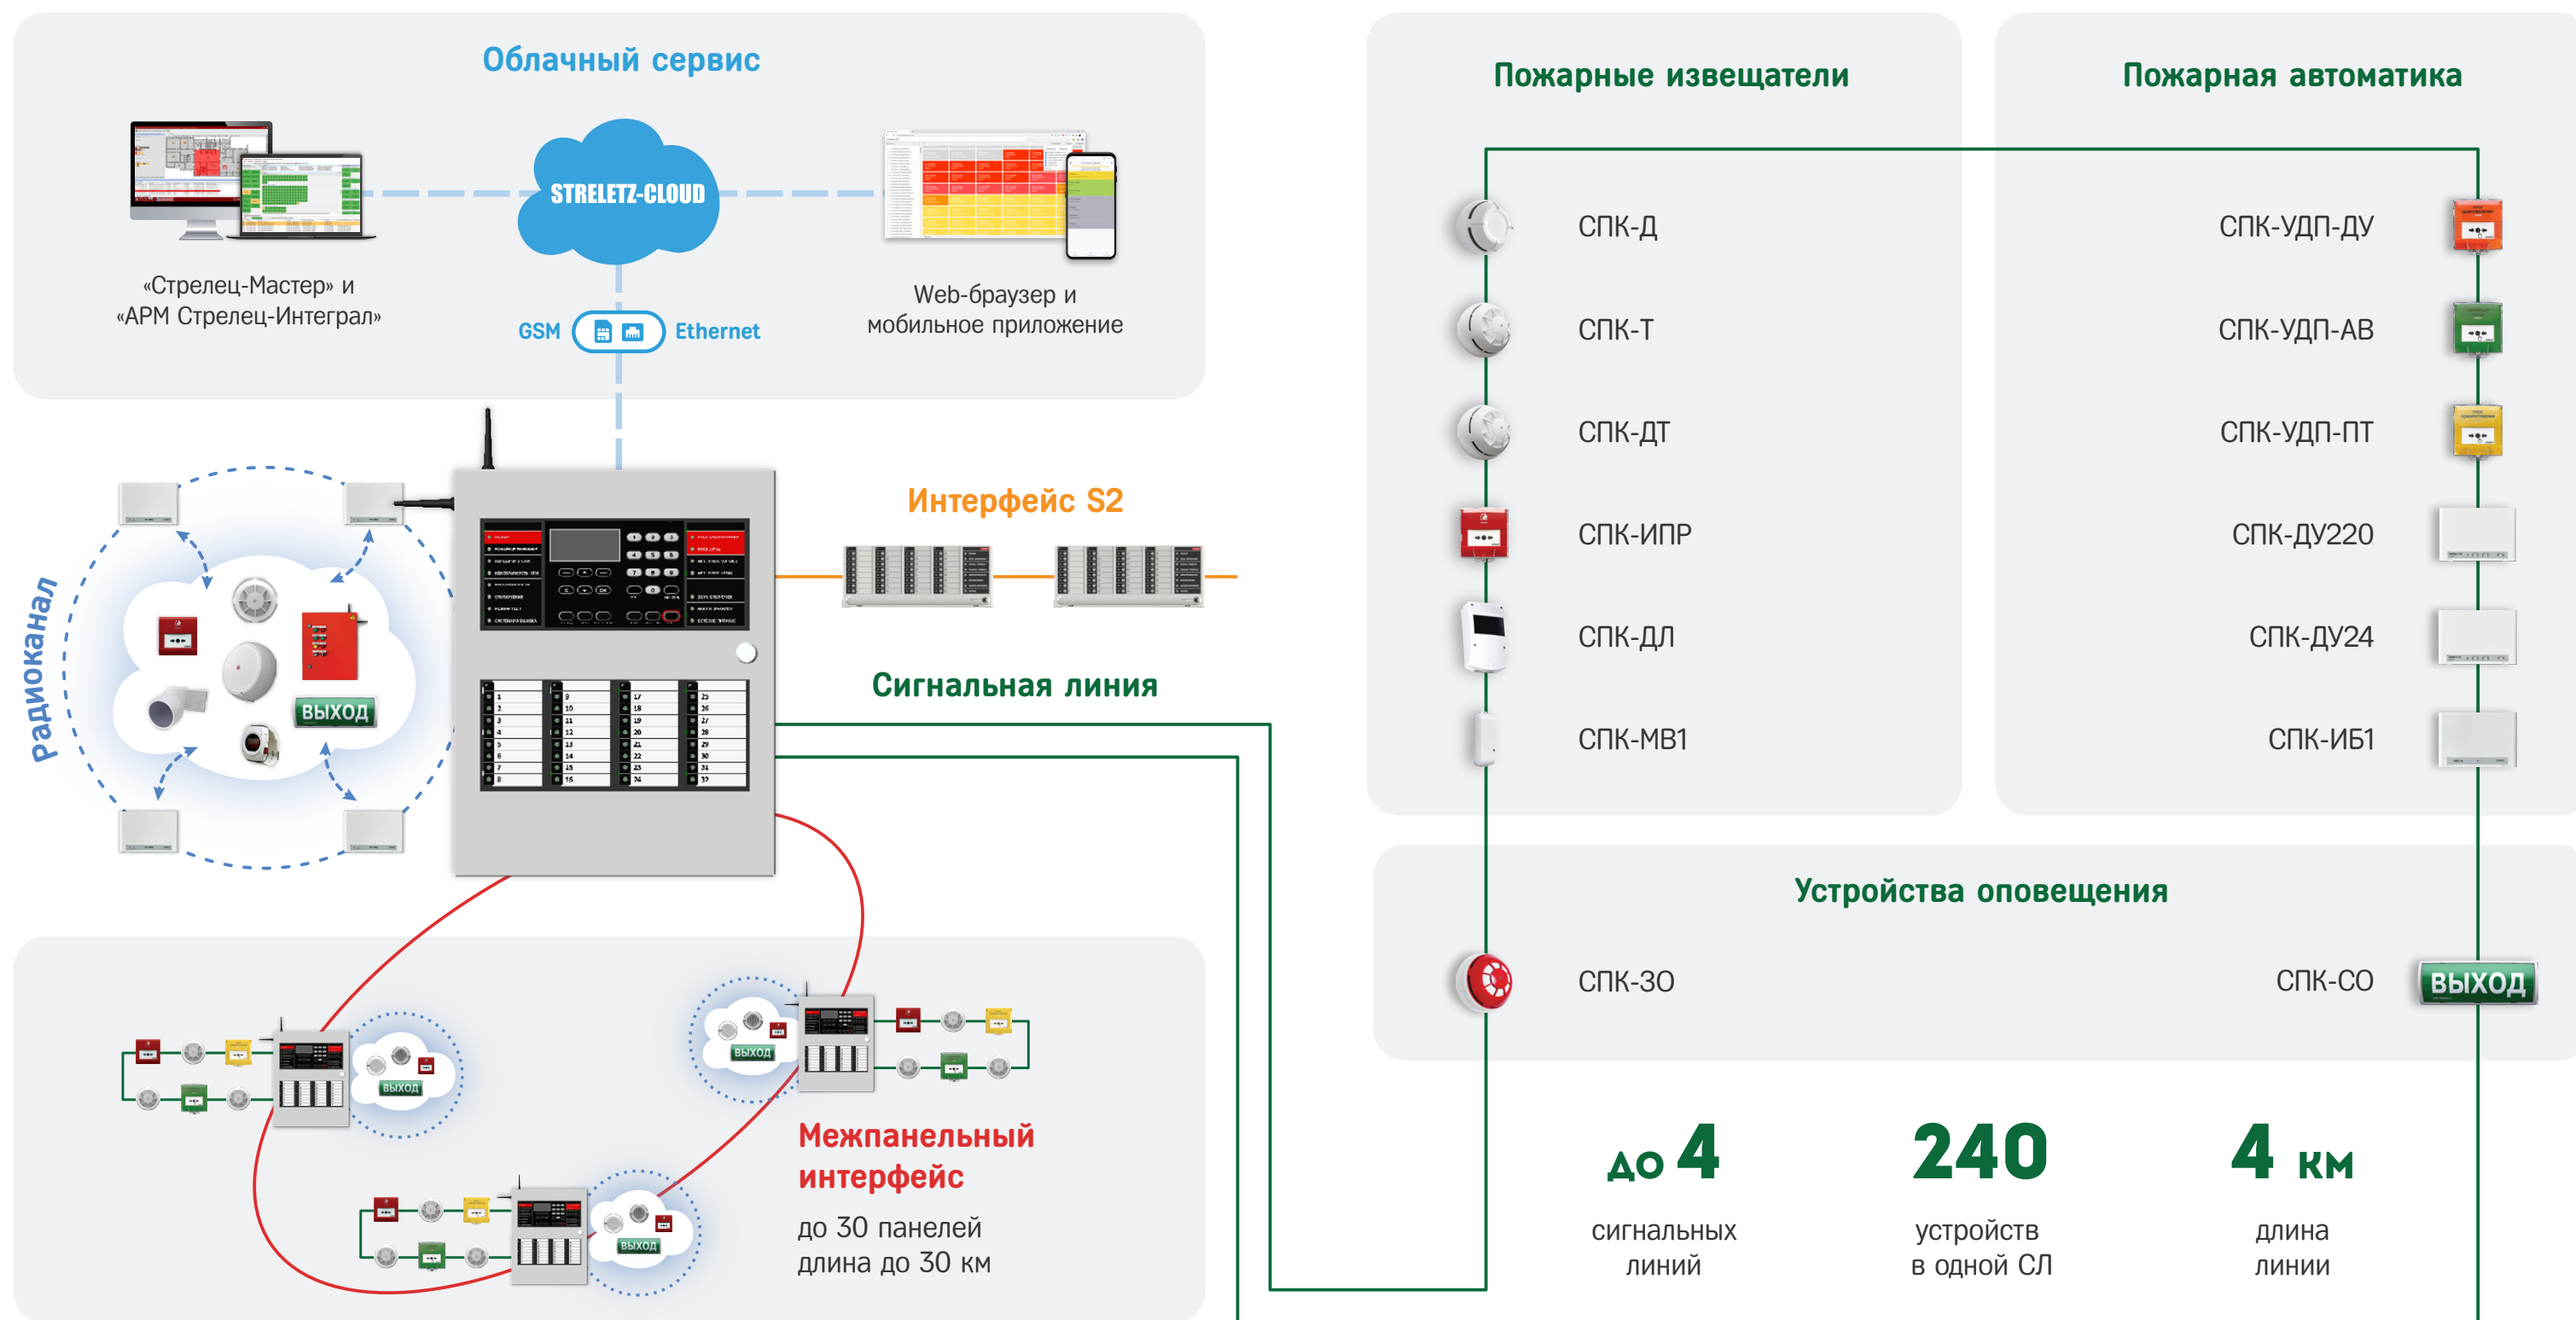

STRELETZ-CLOUD

СПЕКТР

Темная сторона «Стрельца»

Видео:

«Спектр» – структурная схема

Есть распространенное заблуждение, что «АРГУС-СПЕКТР» производит только беспроводную технику. На самом деле, мы, как и наши конкуренты, тоже производим проводное оборудование. Наша проводная система называется «Спектр».

К ППКП Панель-3-ПРО можно подключать не только радиоканальные, но и проводные адресные извещатели, оповещатели и средства автоматки. **Гибридный ППКП** позволяет обходить ограничения, которые есть у только беспроводных или только проводных систем.

Межпанельный интерфейс позволяет объединить до 30 Панелей-3-ПРО в одну систему. К каждой можно привязать до 1920 устройств, 512 из которых могут быть извещателями.

Отличительная особенность системы – облачный сервис Strelitz-Cloud для удаленного подключения и непрерывного контроля за объектом.