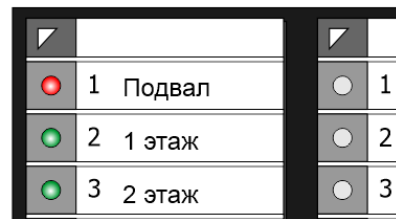

ИНСТРУКЦИЯ ПО РАБОТЕ С «ПАНЕЛЬ-3-ПРО»

Данная инструкция предназначена для ознакомления с возможностями по управлению изделием Панель-3-ПРО.

Пожарные тревоги

Пожарные тревоги сигнализируются коротким прерывистым звуком. На экране отображается тревожная зона, появляется индикатор **тревоги**.

При настроенных индикаторах панели состояния зон индикатор, соответствующий затревоженной зоне, окрашивается в красный цвет.

При возникновении пожарной тревоги действовать согласно должностным инструкциям или рекомендациям МЧС