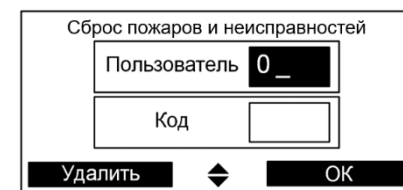

Сброс пожаров и неисправностей

1. На клавиатуре нажмите

2. Введите код пользователя и пароль

3. Убедитесь в выполнении команды

Сброс пожарной тревоги осуществляется только после устранения источника возгорания

Управление:

Пользователь: [ ][ ][ ][ ]

Пароль: [ ][ ][ ][ ]