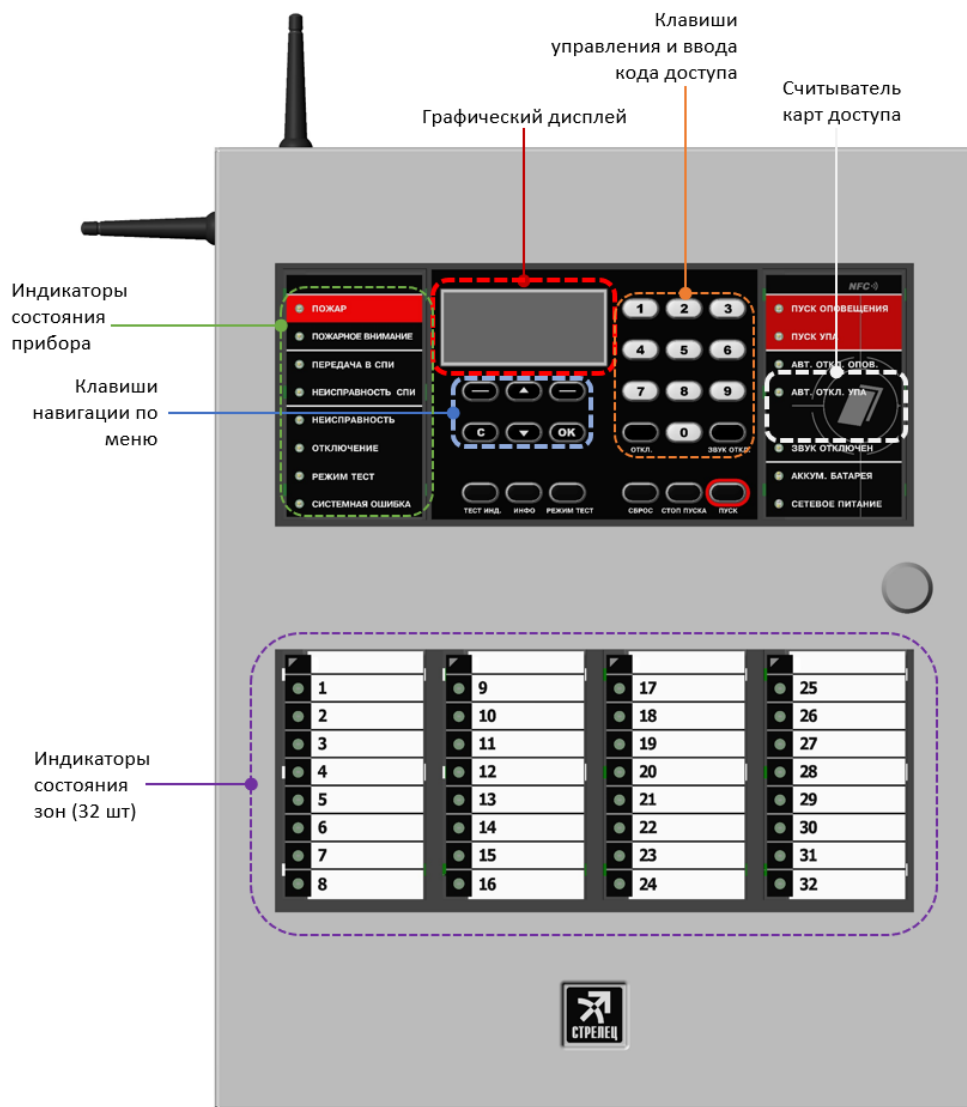

ИНСТРУКЦИЯ ПО РАБОТЕ С «ПАНЕЛЬ-3-ПРО»

Данная инструкция предназначена для ознакомления с возможностями по управлению изделием Панель-3-ПРО.

Пожарные тревоги

Пожарные тревоги сигнализируются коротким прерывистым звуком. На экране отображается тревожная зона, появляется индикатор **тревоги**.

При настроенных индикаторах панели состояния зон индикатор, соответствующий затревоженной зоне, окрашивается в красный цвет.

При возникновении пожарной тревоги действовать согласно должностным инструкциям или рекомендациям МЧС

Сброс пожаров и неисправностей

1. На клавиатуре нажмите

2. Введите код пользователя и пароль

3. Убедитесь в выполнении команды

Сброс пожарной тревоги осуществляется только после устранения источника возгорания